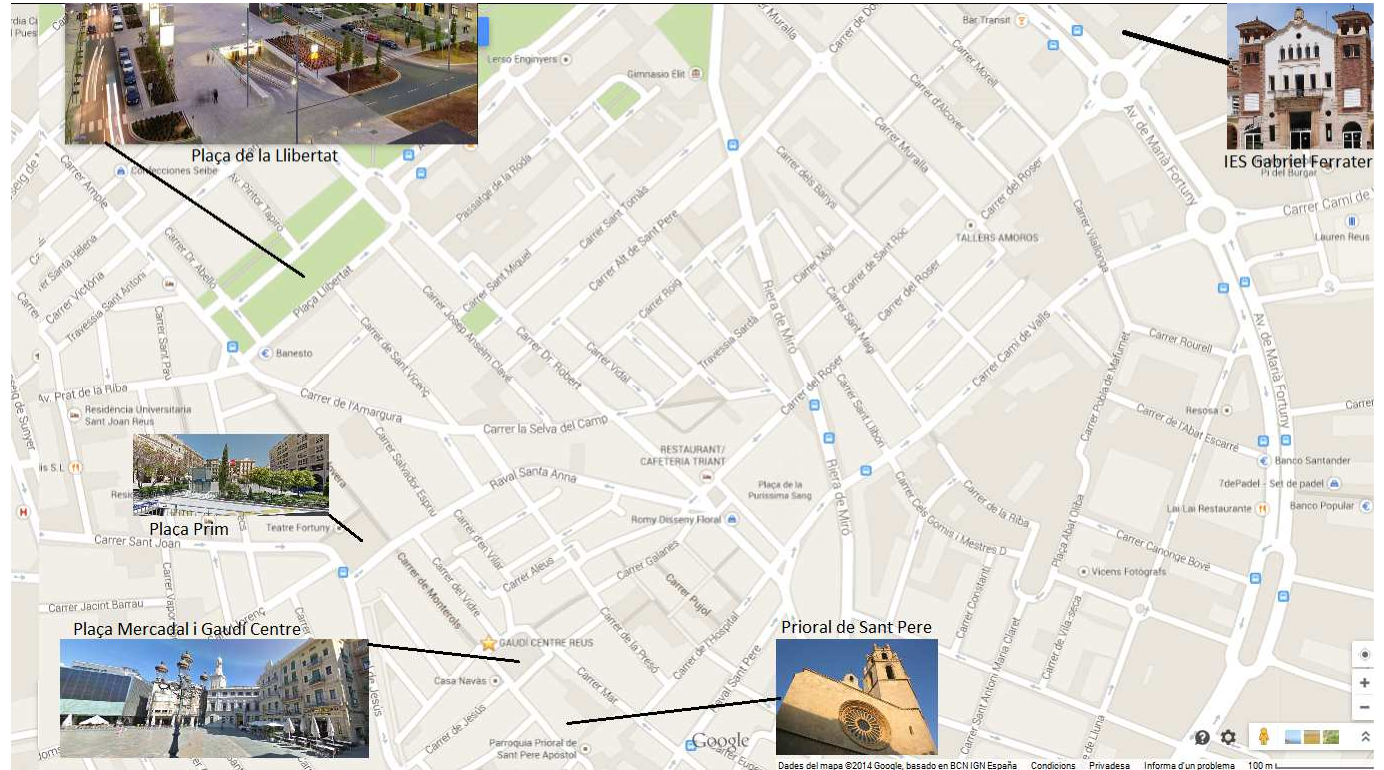

MAPA 1. IES Gabriel Ferrater i Soler
 Carretera de Montblanc, 5
 43203 Reus, Tarragona
 Telèfon 977 34 20 10

MAPA 2. Reus centre i IES Gabriel Ferrater i Soler

PROGRAMA

9:00 - Arribada i acreditacions (IES Gabriel Ferrater)